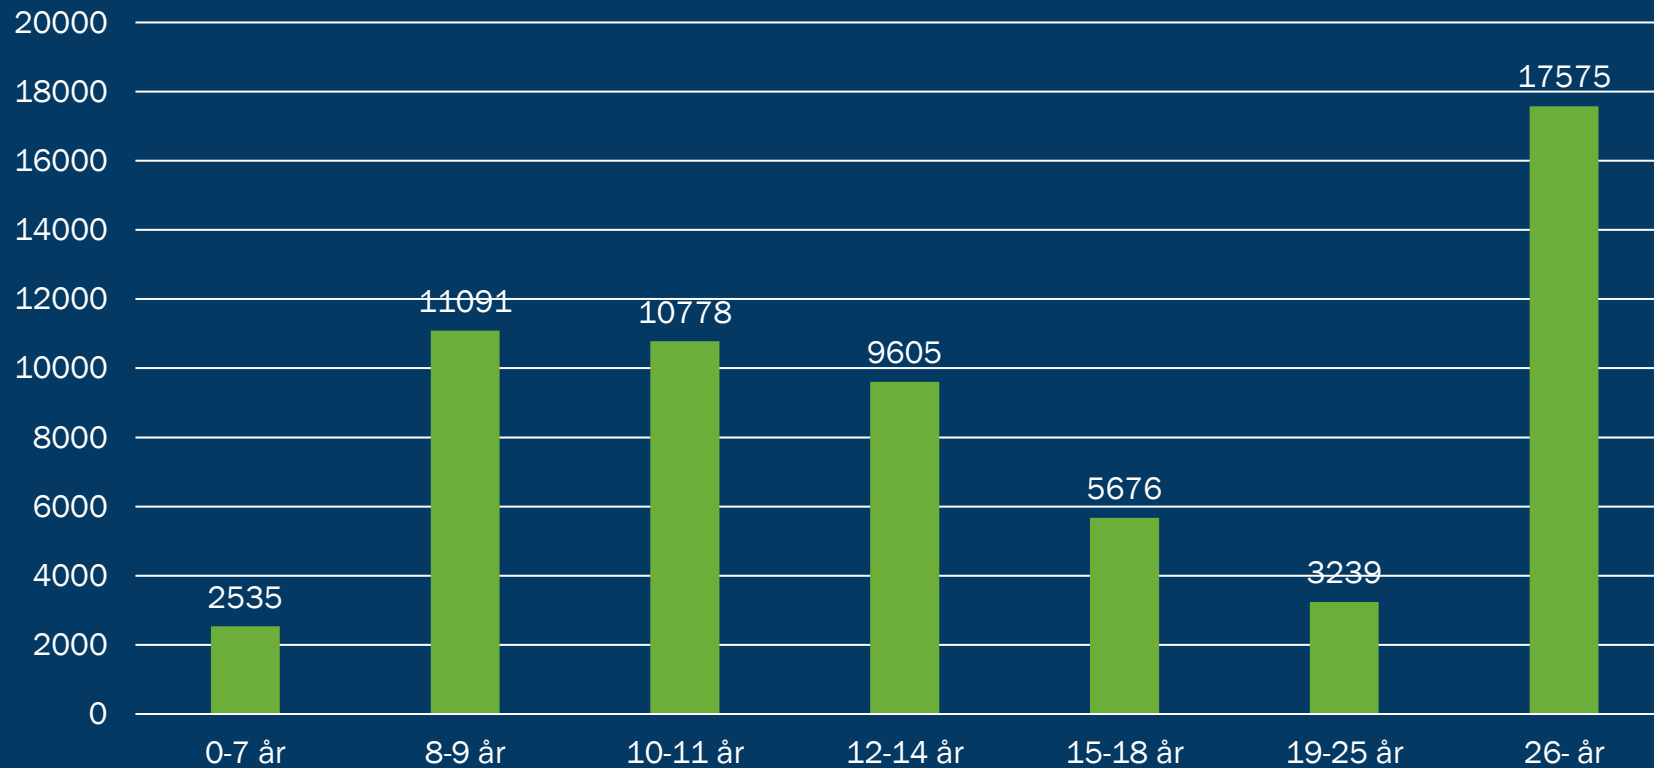

## ANTAL MEDLEMMAR 2022

**67 135** Direktanslutna

**8 353** Equmenia

**3 648** NSF

**1 427** SALT

Scouternas medlemsökning sedan 2013

**+18 530**

# Andel av befolkningen som är scouter

Knappt 2,5% av alla i åldern 8-25 är scouter.

Under tidsperioden 2014-2019 har befolkningen i åldern 8-25 ökat, vilket förklarar mindre än en tredjedel av den ökning som scouterna gjort.

Övriga två tredjedelar är en faktisk ökning i förhållande till befolkningen

8-25 år	Befolkning	Scouter	%
2014	2085191	44736	2,15%
2015	2096555	46112	2,20%
2016	2115451	48525	2,29%
2017	2130624	49048	2,30%
2018	2144733	49373	2,30%
2019	2154461	50327	2,34%

# Antalet medlemmar per åldersgrupp 2021 (Direktanslutna)